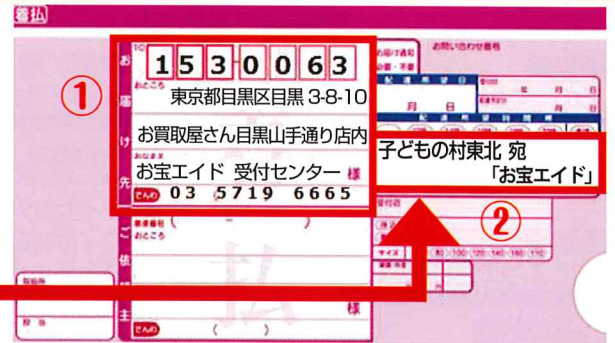

2 ゆうパック（日本郵政）の着払いでの集荷を依頼します。

○集荷依頼

日本郵政に集荷依頼の電話をかけ、
 「着払い」伝票をもらってください。

○伝票を記入

①送り先を右のように記入

送り先 〒153-0063 東京都目黒区目黒 3-8-10
 お買取屋さん目黒山手通り店内
お宝エイド 受付センター 03 (5719) 6665

②品名に記入

「子どもの村東北 宛『お宝エイド』」扱いと記載

上記までお電話いただき集荷依頼をお願いいたします。年中無休 AM8:00～PM9:00

確認ポイント

- ①ゆうパック着払いの伝票ですか？
- ②送り先は「お宝エイド 受付センター」になってますか？
- ③品名のところに「子どもの村東北 宛『お宝エイド』」と記載していますか？

3 お宝エイド受付センターに到着後、査定し、通常査定額に10%*上乗せされた金額が特定非営利活動法人 子どもの村東北へ活動資金として振り込まれます。 ※一部品物を除きます